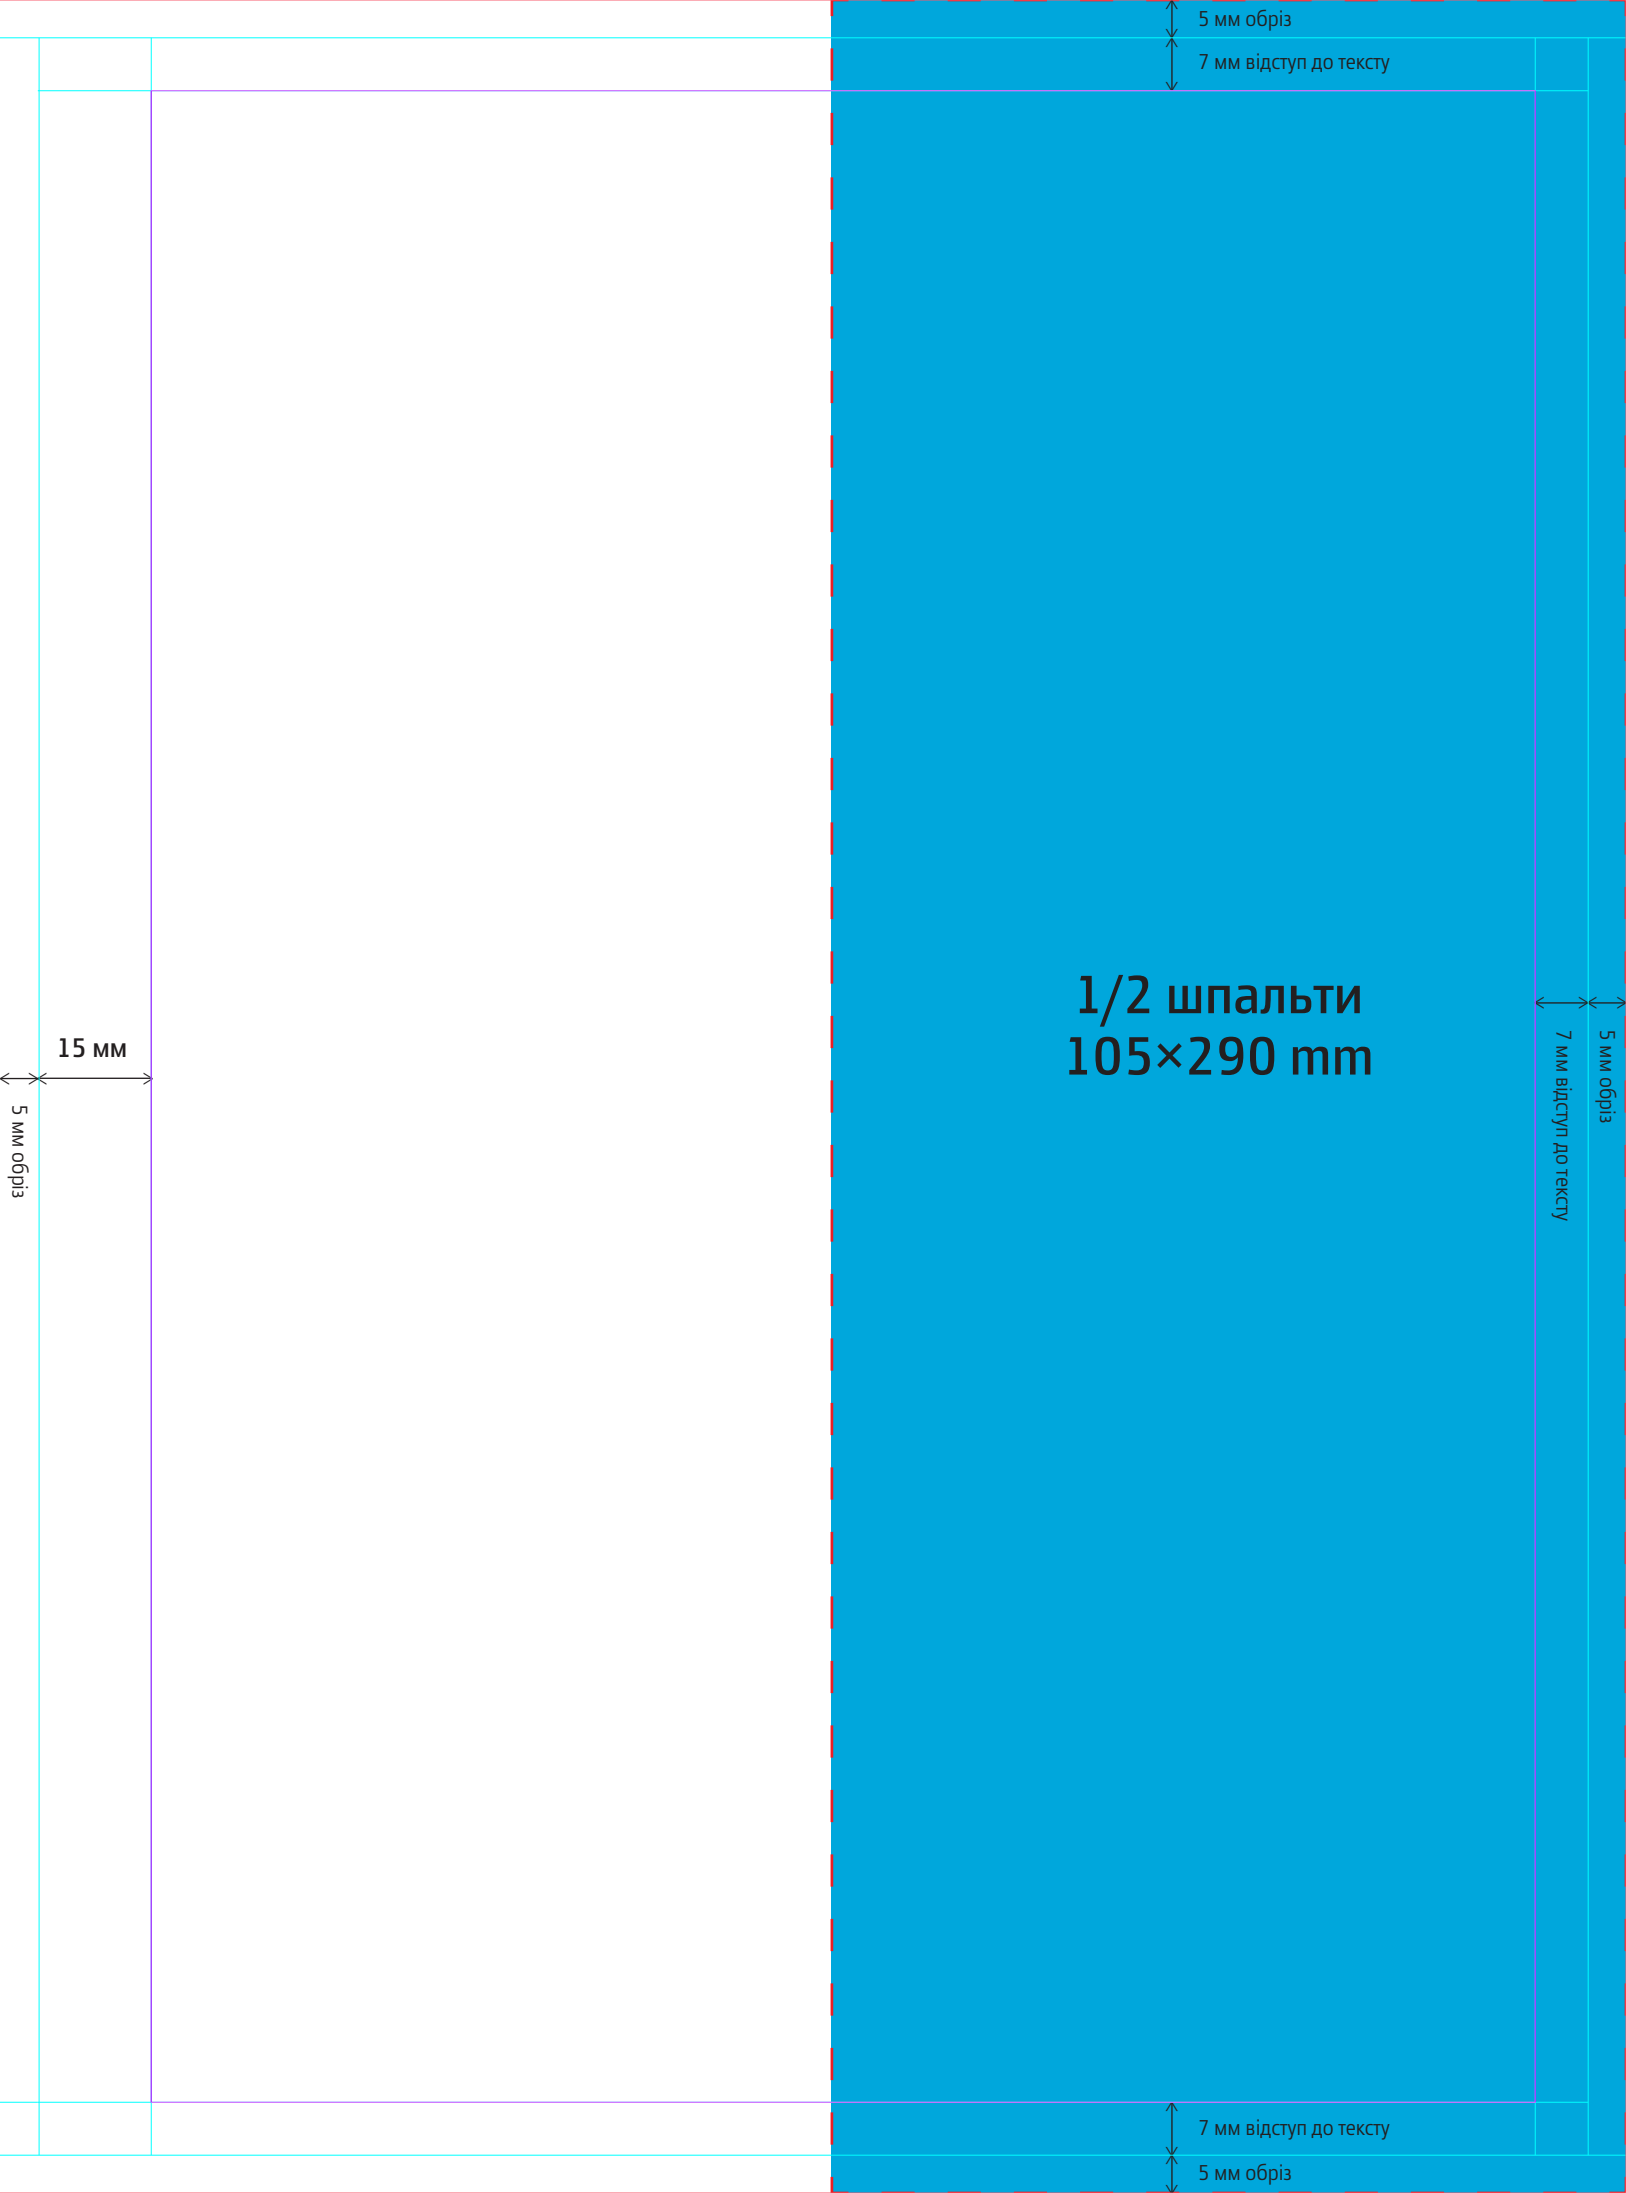

5 мм обріз

7 мм відступ до тексту

повна шпальта
215×290 mm

15 мм

5 мм обріз

5 мм обріз
7 мм відступ до тексту

1/2 шпальти
215×145 mm

7 мм відступ до тексту

5 мм обріз

5 мм обріз

7 мм відступ до тексту

15 мм

5 мм обріз

5 мм обріз
7 мм відступ до тексту

7 мм відступ до тексту

5 мм обріз

5 мм обріз

7 мм відступ до тексту

1/4
105×140 mm

7 мм відступ до тексту

5 мм обріз

1/3
82×290 mm

7 мм відступ до тексту

5 мм обріз

15 mm

5 мм обріз